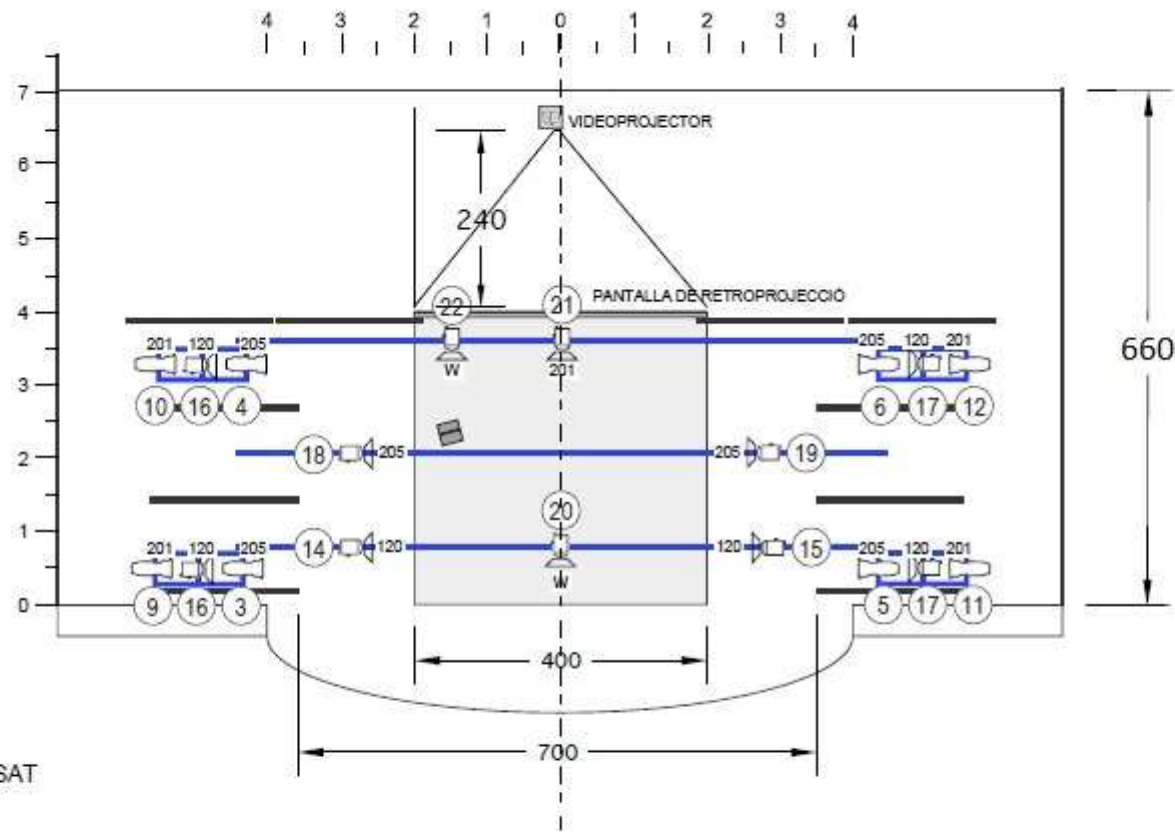

LLEGENDA

11		PC 1K
8		ETC 575 25-50°
5		RET 15-40°

- 23 NO USAT
- 24 SALA