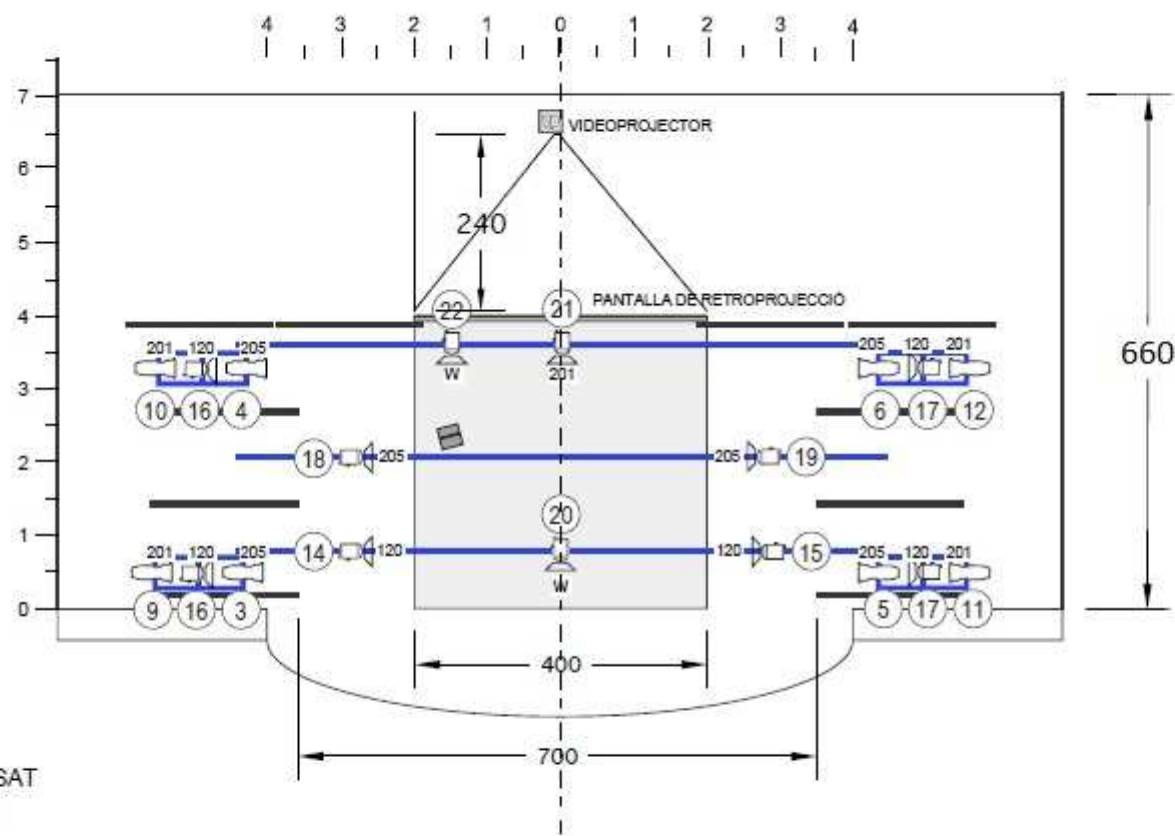

ROCAMORA TEATRE

IDENTITATS

FITXA TÈCNICA SALA (disponible versió tècnicament simplificada -pàgina 3-)

DURADA: representació: 61min / muntatge: 4h / desmuntatge: 1h.

PÚBLIC: joves (+10) i adults / aforament màxim recomanat 300 persones.

ESPAI ESCÈNIC: interior fosc / cambra negra amb cametes i bambolines amb fons ajustat a la pantalla de retroprojecció de 4m ample x 2,25m alt (que portem nosaltres) / en platea, escenari alçat entre 1m i 1,10m.

mesures mínimes: l'espai d'actuació és de 4 x 4m (amb terra de fusta llis, no linòleum). Cal afegir-hi 2,60m de fondària per a la retroprojecció i el videoprojector 3500 ANSI lúmens Gran Angular distància curta 16: 9 (que portem nosaltres). Més 2m per banda per col·locar els projectors per als dos carrers de llum laterals. Alçada escena: 3m.

LLEGENDA

11		PC 1K
8		ETC 575 25-50°
5		RET 15-40°

- 23 NO USAT
- 24 SALA

IDENTITATS ROCAMORA TEATRE PLANTA DE LLUMS

ROCAMORA TEATRE

IDENTITATS

FITXA TÈCNICA VERSIÓ SIMPLIFICADA

DURADA: representació: 60 min / muntatge: 1h / desmuntatge: 30min.