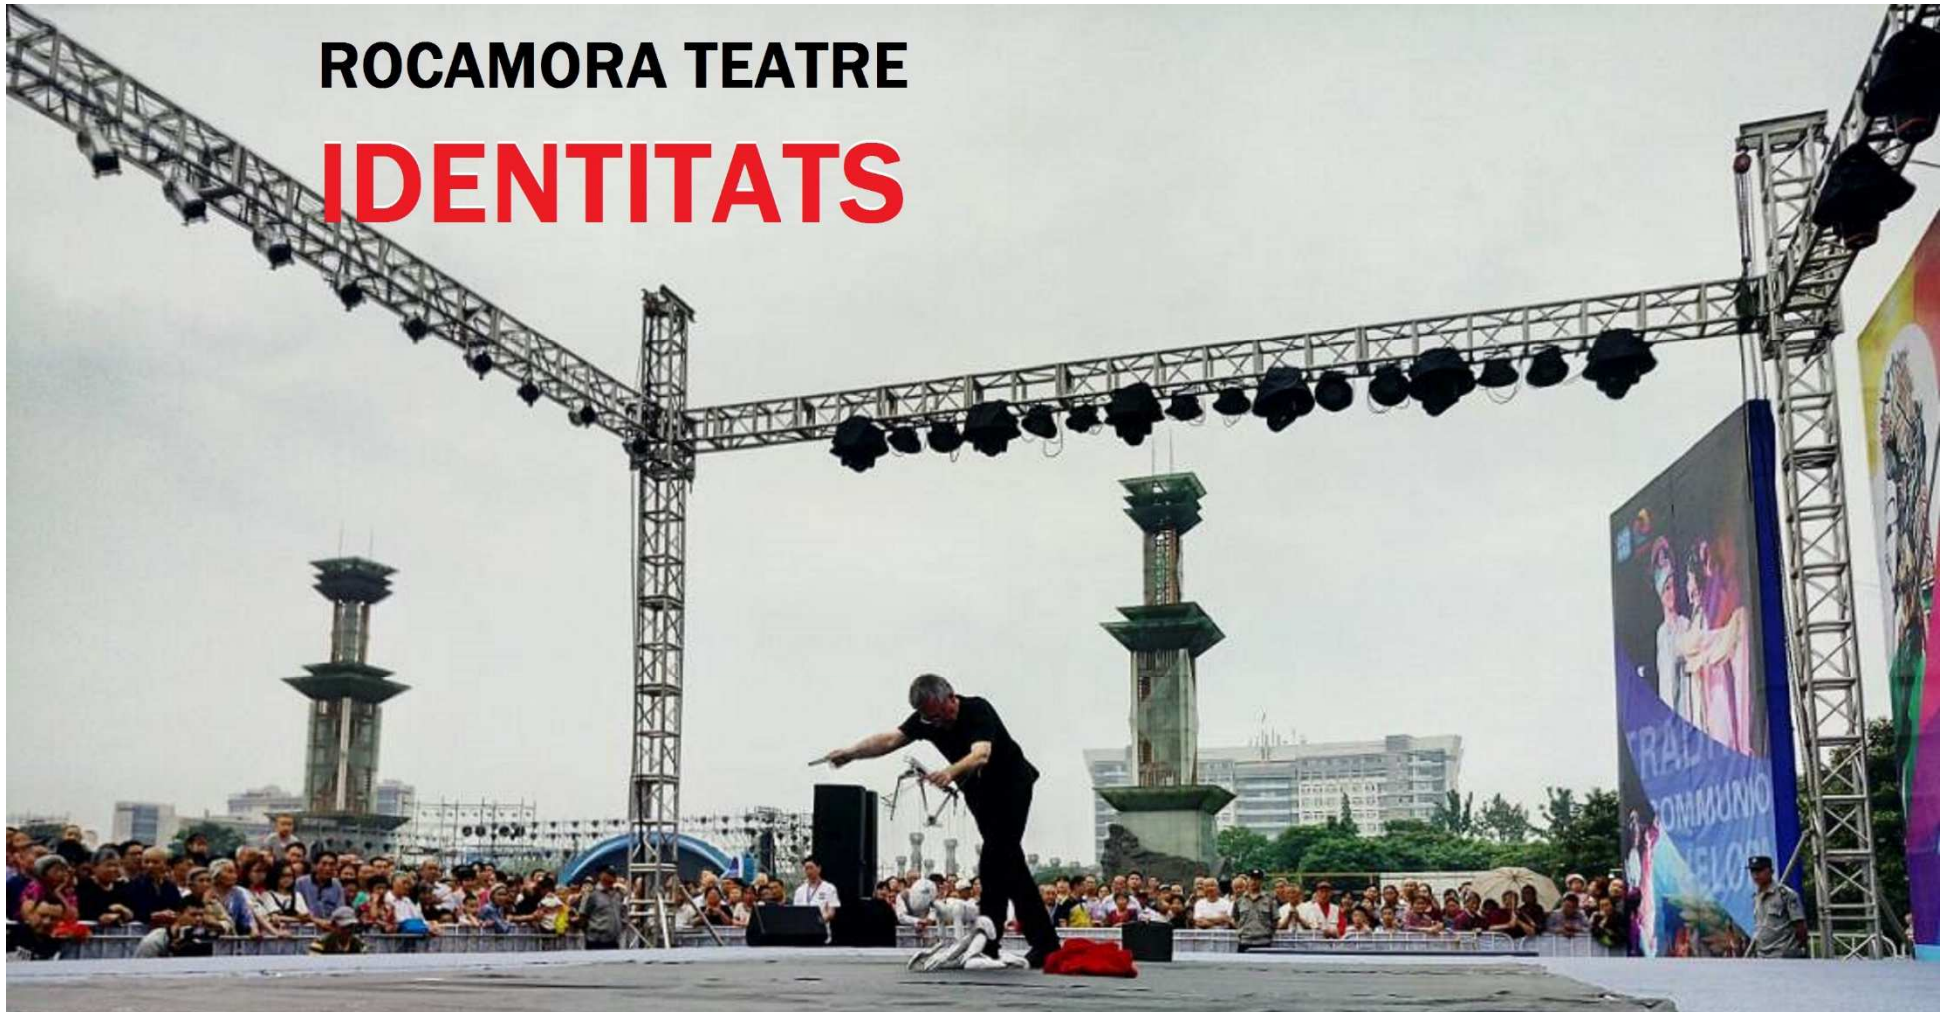

# ROCAMORA TEATRE

### FICHA TÉCNICA EXTERIOR VERSIÓN SIMPLIFICADA

**DURACIÓN:** representación: 60min / montaje: 1h / desmontaje: 30min.

**PÚBLICO:** jóvenes (+10) y adultos / aforo máximo recomendado 300 personas.

**ESPACIO ESCÉNICO:** en platea, escenario alzado alrededor de 1m - 1,10m.