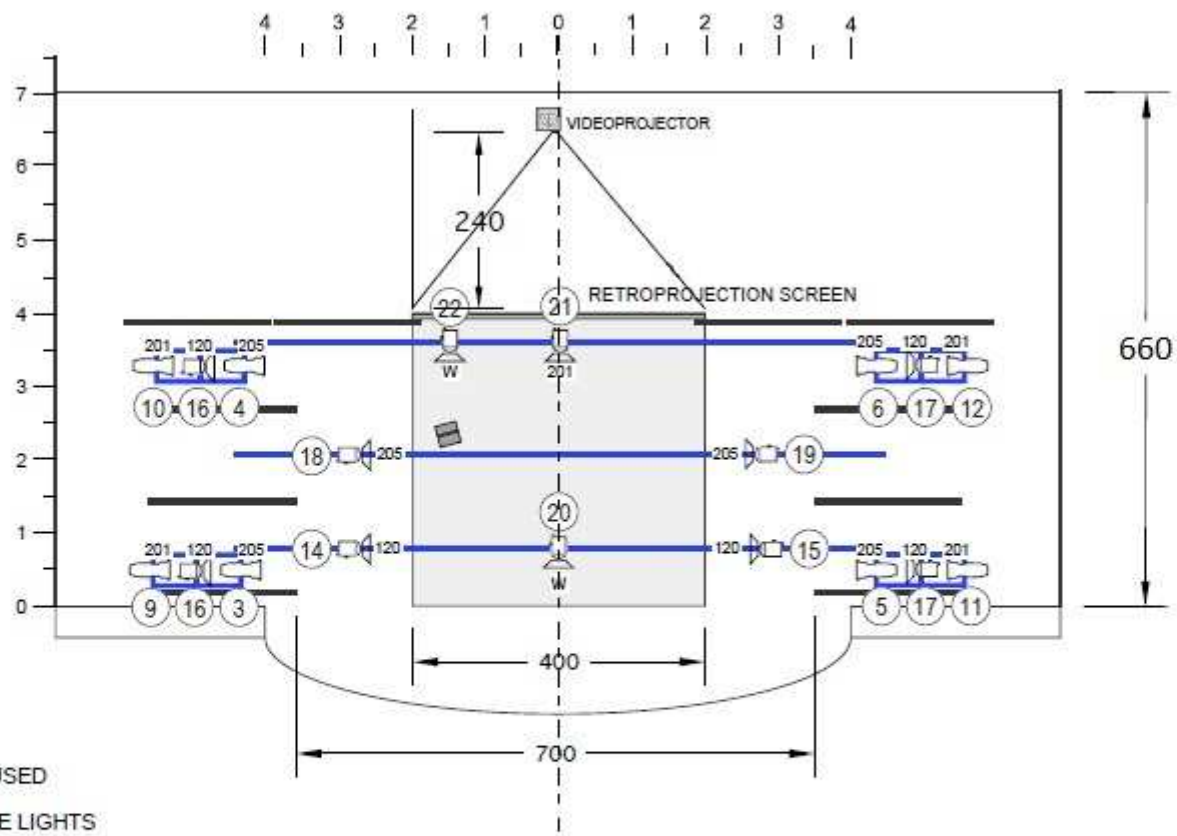

ROCAMORA TEATRE

IDENTITATS

SCHEDA TECNICA INTERIORE (disponibile versione tecnicamente semplificata -pagina 3-)

DURATA: rappresentazione: 61min / montaggio: 4 ore / smontaggio: 1 ora.

PUBBLICO: giovani (+10) e adulti / capacità massima consigliata 300 persone.

SPAZIO SCENICO: interiore buio / camera nera, cielo e 3 quinte per lato, con fondale aggiustato allo schermo di retroproiezione di 4m largo x 2,25m alto (che possiamo portare) / in platea, palcoscenico fra 1m e 1,10m d'altezza.

misure minime: lo spazio di rappresentazione è di 4 x 4m (con pavimento in legno liscio, no linoleum). Più 2,60m di profondità per la retroproiezione e il videoproiettore 3500 ANSI Lumen Gran Angolare ultra corta distanza 16:9 (che possiamo portare). Più 2m in ogni lato per le vie laterali di luce. Altezza scena: 3m.

CONTROLLO LUCE E SUONO: Noi controlliamo audio, video e luci dal nostro MacBook (posizionato in un laterale del palco). Per fare questo, abbiamo: (A) un cavo con jack stereo da 3,5mm e due CANNON (L-R), per collegare il MacBook al vostro sistema P.A.; (B) un cavo VGA di 15m, per collegare videoproiettore e MacBook; (C) un Enttec DMX USB Interface Pro, per collegare il MacBook al vostro sistema di controllo dell'illuminazione DMX.